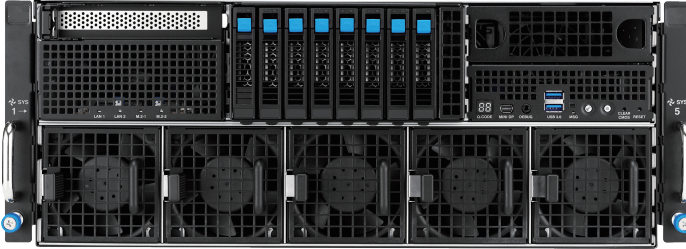

SU7-2408BN

차세대 고성능 4U GPU 서버

Intel® Xeon® 6 프로세서 기반 듀얼 소켓 4U GPU 서버로, 엔터프라이즈 AI 및 HPC용 고성능 플랫폼입니다. 최대 600W 듀얼 슬롯 GPU 8개를 지원하며, NVLink 2-Way/4-Way 브리지를 통해 GPU 간 고대역폭 연결과 확장 가능한 연산 성능을 제공합니다.

서버 기술적 특징

Intel® Xeon® 6 프로세서

최대 86코어, 소켓당 최대 350W TDP를 지원하는 Intel® Xeon® 6 프로세서를 기반으로 고성능 연산과 안정적인 엔터프라이즈 워크로드 처리를 제공.

고속 8채널 DDR5 메모리

8채널 DDR5 메모리를 지원하며 최대 6400MHz의 고대역폭으로 AI 및 데이터 중심 워크로드에 최적화된 메모리 성능을 제공.

최적화된 시스템 아키텍처

GPU, NIC/DPU, 듀얼 M.2 부팅 드라이브를 CPU에 직접 연결하여 지연을 최소화하고, 스토리지 점유 없이 시스템 성능을 극대화.

틀리스 유지보수 설계

공구 없이 주요 부품의 점검 및 교체가 가능한 틀리스 설계를 적용하여 유지보수 시간을 최대 90%까지 절감.

제품 사양

CPU	<ul style="list-style-type: none"> Intel® Xeon® 6 Processor (최대 2개 소켓)/(6500/6700) 최대 TDP 350W 	I/O	<ul style="list-style-type: none"> USB: 총 3개 (전면 2, 후면 1) Video: 전면 Mini DP 포트 1개 Option: 후면 관리 포트 1개, UTP 랜 포트 1개
Memory	<ul style="list-style-type: none"> 최대 32개 DDR5 메모리 슬롯, (최대 4TB) 최대 6400MT/s (1DPC), 5200MT/s (2DPC) 	Cooling	<ul style="list-style-type: none"> 5개 CPU/GPU 팬 (8080)
Storage	<ul style="list-style-type: none"> 최대 8개 SAS/SATA 드라이브 지원 <ul style="list-style-type: none"> - 전면: 최대 8개 SFF(2.5") 최대 6개 NVMe 드라이브 지원 <ul style="list-style-type: none"> - 6개 지원 시 HBA / Raid card 필요 SATA/NVMe M.2 키 지원 (레이드 시 VOR 필요) 	Power	<ul style="list-style-type: none"> 3+1 여분 3200W 80 PLUS Titanium 전원 공급 장치 정격: 220-240V AC, 16A (4개) 50/60Hz
Expansion	<ul style="list-style-type: none"> 최대 11개의 PCIe 슬롯 <ul style="list-style-type: none"> - 8개 PCIe x 16 포트 듀얼 슬롯 GPU 카드(Gen5 x 16 링크, FHFL) - 1개 PCIe x 16 포트 NIC/BlueField-3 카드용(5.0 x 16 링크, FHFL) - 1개 PCIe x 16 포트 NIC 카드(5.0 x 8 링크, FHFL) - 1개 PCIe x 16 HBA/RAID 카드(5.0 8 링크, FHFL) 	Management	<ul style="list-style-type: none"> 1개의 전용 1,000Mbps 네트워크 포트를 통한 IPMI 원격 관리 지원
Network	<ul style="list-style-type: none"> Management Port (UTP) 1개 	Chassis	<ul style="list-style-type: none"> 4U 표준형 높이 175mm × 폭 439.5mm × 깊이 800mm

SU7-2408BN

● 제품 구성안

8× 2.5-inch Drive

기본구성으로 이루어진 플래그십 스탠다드 솔루션

8× GPU Slots

Basic Configuration

후면 프레임으로 구성된 기본적인 솔루션

● 주요 기업 및 공공기관