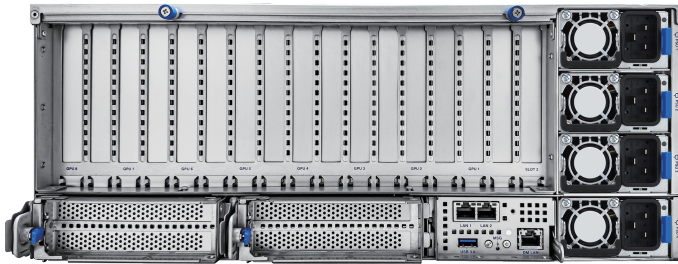

SU7-2408BN

차세대 고성능 4U GPU 서버

Intel® Xeon® 6 프로세서 기반 듀얼 소켓 4U GPU 서버로, 엔터프라이즈 AI 및 HPC용 고성능 플랫폼입니다. 최대 600W 듀얼 슬롯 GPU 8개를 지원하며, NVLink 2-Way/4-Way 브리지를 통해 GPU 간 고대역폭 연결과 확장 가능한 연산 성능을 제공합니다.

서버 기술적 특징

Intel® Xeon® 6 프로세서

최대 86코어, 소켓당 최대 350W TDP를 지원하는 Intel® Xeon® 6 프로세서를 기반으로 고성능 연산과 안정적인 엔터프라이즈 워크로드 처리를 제공.

고속 8채널 DDR5 메모리

8채널 DDR5 메모리를 지원하며 최대 6400MHz의 고대역폭으로 AI 및 데이터 중심 워크로드에 최적화된 메모리 성능을 제공.

최적화된 시스템 아키텍처

GPU, NIC/DPU, 듀얼 M.2 부팅 드라이브를 CPU에 직접 연결하여 지연을 최소화하고, 스토리지 점유 없이 시스템 성능을 극대화.

SU7-2408BN

● 제품 구성안

8× 2.5-inch Drive

기본구성으로 이루어진 플래그십 스탠다드 솔루션

8× GPU Slots

Basic Configuration

후면 프레임으로 구성된 기본적인 솔루션

● 주요 기업 및 공공기관